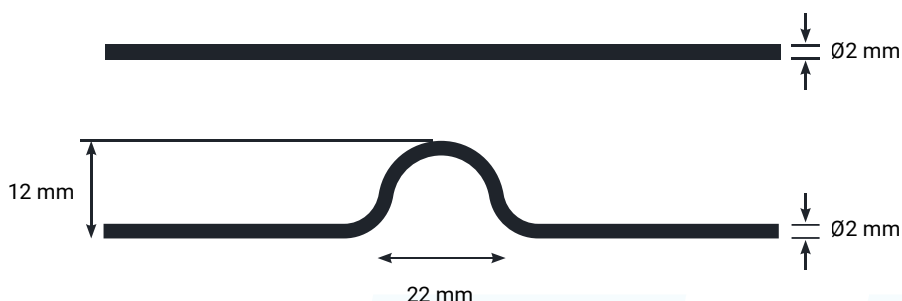

Colgadores de Calendário

Cores Disponíveis

4. Preto

2. Branco

41. Prateado

20. Dourado

43. Bronze

7. Azul Escuro

18. Vermelho

11. Verde

12. Amarelo

17. Laranja

Retos

LONG. (mm)	UNIDADES POR CAIXA									
	Preto	Branco	Prateado	Dourado	Bronze	Azul	Vermelho	Verde	Amarelo	Laranja
80	1.500	1.500	1.500	500	500	500	500	500	500	500
100	1.500	1.500	1.500	500	500	500	500	500	500	500
150	1.500	1.500	1.500	500	500	500	500	500	500	500
200	1.500	1.500	1.500	500	500	500	500	500	500	500
250	1.500	1.500	1.500	500	500	500	500	500	500	500
300	1.500	1.500	1.500	500	500	500	500	500	500	500
400	500	500	500	500	500	500	500	500	500	500
500	500	500	500	500	500	500	500	500	500	500

Colgadores com forma

LONG. (mm)	UNIDADES POR CAIXA									
	Preto	Branco	Prateado	Dourado	Bronze	Azul	Vermelho	Verde	Amarelo	Laranja
70	1.500	1.500	1.500	500	500	500	500	500	500	500
100	1.500	1.500	1.500	500	500	500	500	500	500	500
150	1.500	1.500	1.500	500	500	500	500	500	500	500
200	1.500	1.500	1.500	500	500	500	500	500	500	500
250	1.500	1.500	1.500	500	500	500	500	500	500	500
300	1.500	1.500	1.500	500	500	500	500	500	500	500
400	500	500	500	500	500	500	500	500	500	500
500	500	500	500	500	500	500	500	500	500	500