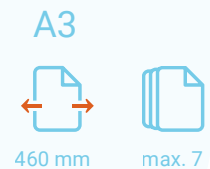

Cizalha de Rolamento DR 460-A3

Especificações Técnicas

Comprimento de corte (mm): 460
Altura de corte (mm): 1,0
Capacidade de corte (80 g/m²): 10 folhas
Tipo de lâmina: Rolo
Pisón: Automático
Proteção da lâmina: Tampa de proteção de segurança
Formatos assinalados: A6 – A3
Tamanho da mesa (mm, L x P): 210 x 510
Dimensões (mm, A x L x P): 65 x 245 x 570
Base: Aço
Peso: 4,04kg

Descrição

A Cizalha de Rolamento DR 460 (A3) é uma ferramenta profissional de corte para formatos A3 e A4, projetada para resultados precisos e consistentes.

A lâmina giratória autoafiável corta em ambas as direções e está protegida num cabeçote de corte resistente, garantindo durabilidade e segurança.