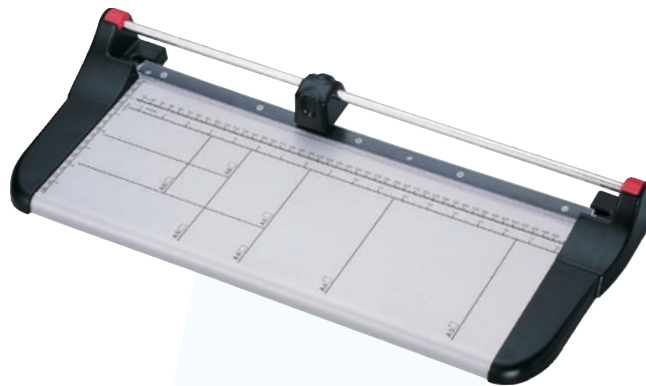

Cizalha de Rolamento DR 460-A3

Especificações Técnicas

Comprimento de corte (mm): 460
Altura de corte (mm): 1,0
Capacidade de corte (80 g/m²): 10 folhas
Tipo de lâmina: Rolo
Pisón: Automático
Proteção da lâmina: Tampa de proteção de segurança
Formatos assinalados: A6 – A3
Tamanho da mesa (mm, L x P): 210 x 510
Dimensões (mm, A x L x P): 65 x 245 x 570
Base: Aço
Peso: 4,04kg

Descrição

A Cizalha de Rolamento DR 460 (A3) é uma ferramenta profissional de corte para formatos A3 e A4, projetada para resultados precisos e consistentes.

A lâmina giratória autoafiável corta em ambas as direções e está protegida num cabeçote de corte resistente, garantindo durabilidade e segurança.

A abraçadeira de papel de comprimento total ativa-se automaticamente ao passar a folha, proporcionando um alinhamento exato e cortes limpos. Ideal para escolas, escritórios e centros de cópias, assegura qualidade e eficiência em cada utilização.