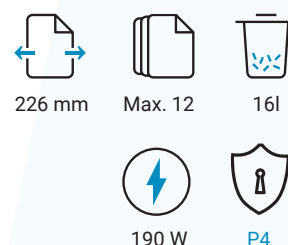

Destruidora de Papel PS-14C

Especificações Técnicas

Tipo de corte: Micro Corte

Tamanho da partícula: 4 x 12 mm

Largura de entrada: 226 mm

Capacidade de folhas em: 10 folhas (80 g/m²)

12 folhas (70 g/m²)

Nível de segurança: P-4 (DIN 66399)

Velocidade de corte: 1,78min

Volume do cesto: 16 L

Cesto removível: Sim

Nível de ruído: 60 dB

Ranhura para CD: Não

Rodas: Sim

Voltagem: 220-240 V / 50 Hz

Potência: 190W

Dimensões (A x L x P): 490 x 344 x 230 mm

Peso: 8,7kg

Descrição

A Destruidora de Papel PS-14C combina desempenho fiável com segurança elevada, ideal para utilização em ambientes profissionais.

Destrói até 10 folhas em micro partículas de 4 x 12 mm, garantindo confidencialidade total. É adequada também para cartões e clipes, oferecendo maior flexibilidade de uso.